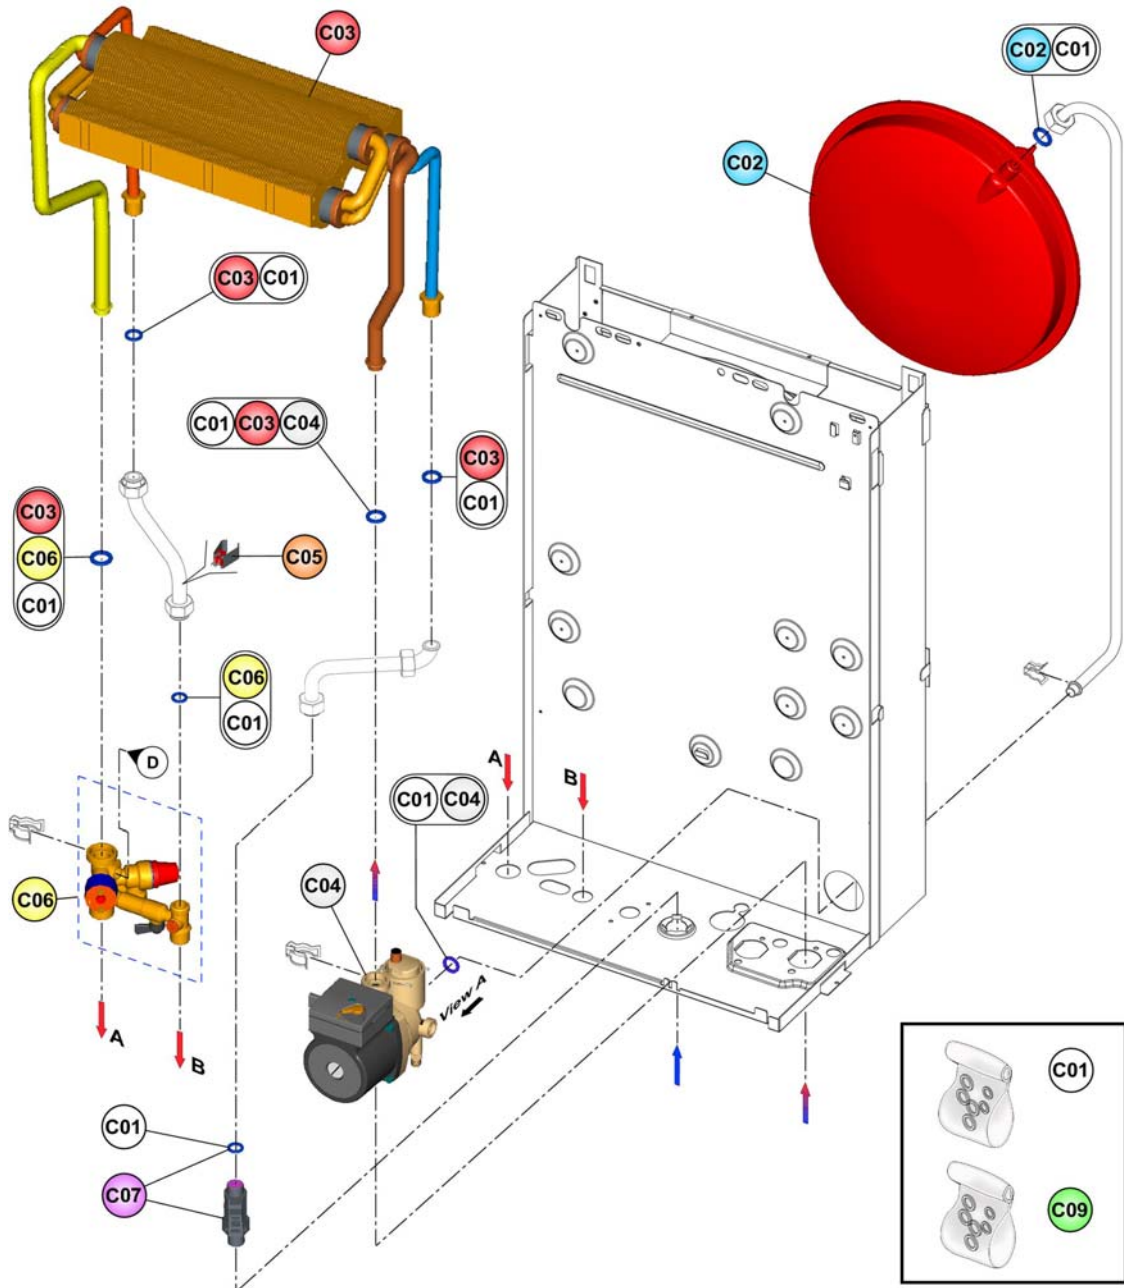

DOMICOMPACT F30 D

LISTA PEZZI DI RICAMBIO

SPARE PART LIST

ERSATZSTEILE

LIJST ONDERDELEN

LISTE PIECES DETACHES

LISTA PIEZAS DE REPUESTO

CODICE

30K0128000

EDIZIONE

01/08/2004

MERCATO

EX-CN

LISTA PEZZI

| POS. | CODICE | DESC. | QT. |
|-------------|---------------|---------------------------------|------------|
| A01 | 39812180 | KIT MANTELLO (31113460) | 1 |
| B01 | 39812350 | KIT MANOP.POT.Fm.A9 "FOL" (EX) | 1 |
| B02 | 39806330 | KIT IDROMETRO (36400190) | 1 |
| B03 | 39812360 | KIT CRUSCOTTO "DPY" (38516660) | 1 |
| B04 | 39812370 | KIT CENTRALINA (36507811) | 1 |
| C01 | 39811420 | KIT GUARNIZ.CALD.Sr.A204-A1G6 | 1 |
| C02 | 39809690 | KIT VASO ESP.10Lt. (36802740) | 1 |
| C03 | 39811450 | KIT PACCO LAM. (37403500) | 1 |
| C04 | 39810850 | KIT POMPA UPS 15-50 (36601520) | 1 |
| C05 | 39810230 | KIT SONDA TEMP. SAN. (36200640) | 1 |
| C06 | 39812130 | KIT GRUPPO H2O (38425880) | 1 |
| C07 | 39812160 | KIT FLUSSOST.BITRON (36400710) | 1 |
| C08 | 39806180 | KIT PRESSOSTATO H2O (36401930) | 1 |
| C09 | 39812340 | KIT GUARNIZ.H2O (da 3/8"a 1") | 1 |
| D01 | 39809790 | KIT PRESE (35101310-35101550) | 1 |
| D02 | 39811470 | KIT DIAFRAMMI FUMI D.47-50-52 | 1 |
| D03 | 39805630 | KIT PRESS.DIFF.ARIA (36400060) | 1 |
| D04 | 39808750 | KIT RACC.COLL.VENT. (32117090) | 1 |
| D05 | 39805890 | KIT VENT.+ PIASTRA DOMINA F30 | 1 |
| D06 | 39811460 | KIT ISOL.CAM.COMB.CALD.Sr.A206 | 1 |
| D07 | 39811330 | KIT SPIA SILICONE (35102230) | 1 |
| D08 | 39812170 | KIT ELETTRODO ACC. (36702581) | 1 |
| D09 | 39811440 | KIT CASSETTO 16R m. (37608290) | 1 |
| D10 | 39812190 | KIT VALV.VGU 54A1109 (36800400) | 1 |
| D11 | 39805650 | KIT TST.C.ARG.100°C (36400900) | 1 |
| D12 | 39810220 | KIT SONDA TEMP.RISC. (36200540) | 1 |
| D13 | 39810150 | KIT 16 UG.1,25 (EL) | 1 |
| D14 | 39810160 | KIT 16 UG.0,75 (EL) | 1 |
| D15 | 39812201 | KIT GUARN.+PRESA ARIA Sr.A9F6 | 1 |