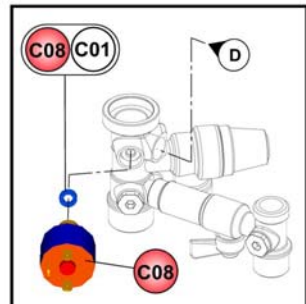

30K0128000

EDIZIONE

01/08/2004

MERCATO

EX-CN

LISTA PEZZI

| POS. | CODICE | DESC. | QT. |
|-------------|---------------|---------------------------------|------------|
| A01 | 39812180 | KIT MANTELLO (31113460) | 1 |
| B01 | 39812350 | KIT MANOP.POT.Fm.A9 "FOL" (EX) | 1 |
| B02 | 39806330 | KIT IDROMETRO (36400190) | 1 |
| B03 | 39812360 | KIT CRUSCOTTO "DPY" (38516660) | 1 |
| B04 | 39812370 | KIT CENTRALINA (36507811) | 1 |
| C01 | 39811420 | KIT GUARNIZ.CALD.Sr.A204-A1G6 | 1 |
| C02 | 39809690 | KIT VASO ESP.10Lt. (36802740) | 1 |
| C03 | 39811450 | KIT PACCO LAM. (37403500) | 1 |
| C04 | 39810850 | KIT POMPA UPS 15-50 (36601520) | 1 |
| C05 | 39810230 | KIT SONDA TEMP. SAN. (36200640) | 1 |
| C06 | 39812130 | KIT GRUPPO H2O (38425880) | 1 |
| C07 | 39812160 | KIT FLUSSOST.BITRON (36400710) | 1 |
| C08 | 39806180 | KIT PRESSOSTATO H2O (36401930) | 1 |
| C09 | 39812340 | KIT GUARNIZ.H2O (da 3/8"a 1") | 1 |
| D01 | 39809790 | KIT PRESE (35101310-35101550) | 1 |
| D02 | 39811470 | KIT DIAFRAMMI FUMI D.47-50-52 | 1 |
| D03 | 39805630 | KIT PRESS.DIFF.ARIA (36400060) | 1 |
| D04 | 39808750 | KIT RACC.COLL.VENT. (32117090) | 1 |
| D05 | 39805890 | KIT VENT.+ PIASTRA DOMINA F30 | 1 |
| D06 | 39811460 | KIT ISOL.CAM.COMB.CALD.Sr.A206 | 1 |
| D07 | 39811330 | KIT SPIA SILICONE (35102230) | 1 |
| D08 | 39812170 | KIT ELETTRODO ACC. (36702581) | 1 |
| D09 | 39811440 | KIT CASSETTO 16R m. (37608290) | 1 |
| D10 | 39812190 | KIT VALV.VGU 54A1109 (36800400) | 1 |
| D11 | 39805650 | KIT TST.C.ARG.100°C (36400900) | 1 |
| D12 | 39810220 | KIT SONDA TEMP.RISC. (36200540) | 1 |
| D13 | 39810150 | KIT 16 UG.1,25 (EL) | 1 |
| D14 | 39810160 | KIT 16 UG.0,75 (EL) | 1 |
| D15 | 39812201 | KIT GUARN.+PRESA ARIA Sr.A9F6 | 1 |