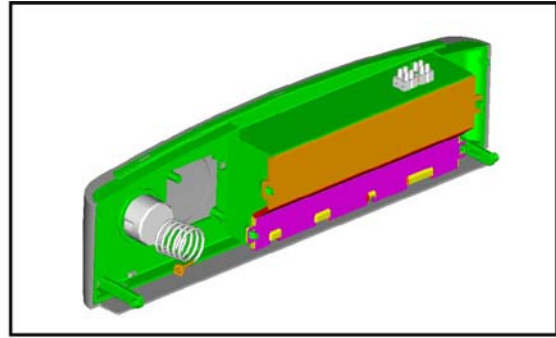

30K0128000

EDIZIONE

01/08/2004

MERCATO

EX-CN

LISTA PEZZI

| POS. | CODICE | DESC. | QT. |
|-------------|---------------|---------------------------------|------------|
| A01 | 39812180 | KIT MANTELLO (31113460) | 1 |
| B01 | 39812350 | KIT MANOP.POT.Fm.A9 "FOL" (EX) | 1 |
| B02 | 39806330 | KIT IDROMETRO (36400190) | 1 |
| B03 | 39812360 | KIT CRUSCOTTO "DPY" (38516660) | 1 |
| B04 | 39812370 | KIT CENTRALINA (36507811) | 1 |
| C01 | 39811420 | KIT GUARNIZ.CALD.Sr.A204-A1G6 | 1 |
| C02 | 39809690 | KIT VASO ESP.10Lt. (36802740) | 1 |
| C03 | 39811450 | KIT PACCO LAM. (37403500) | 1 |
| C04 | 39810850 | KIT POMPA UPS 15-50 (36601520) | 1 |
| C05 | 39810230 | KIT SONDA TEMP. SAN. (36200640) | 1 |
| C06 | 39812130 | KIT GRUPPO H2O (38425880) | 1 |
| C07 | 39812160 | KIT FLUSSOST.BITRON (36400710) | 1 |
| C08 | 39806180 | KIT PRESSOSTATO H2O (36401930) | 1 |
| C09 | 39812340 | KIT GUARNIZ.H2O (da 3/8"a 1") | 1 |
| D01 | 39809790 | KIT PRESE (35101310-35101550) | 1 |
| D02 | 39811470 | KIT DIAFRAMMI FUMI D.47-50-52 | 1 |
| D03 | 39805630 | KIT PRESS.DIFF.ARIA (36400060) | 1 |
| D04 | 39808750 | KIT RACC.COLL.VENT. (32117090) | 1 |
| D05 | 39805890 | KIT VENT.+ PIASTRA DOMINA F30 | 1 |
| D06 | 39811460 | KIT ISOL.CAM.COMB.CALD.Sr.A206 | 1 |
| D07 | 39811330 | KIT SPIA SILICONE (35102230) | 1 |
| D08 | 39812170 | KIT ELETTRODO ACC. (36702581) | 1 |
| D09 | 39811440 | KIT CASSETTO 16R m. (37608290) | 1 |
| D10 | 39812190 | KIT VALV.VGU 54A1109 (36800400) | 1 |
| D11 | 39805650 | KIT TST.C.ARG.100°C (36400900) | 1 |
| D12 | 39810220 | KIT SONDA TEMP.RISC. (36200540) | 1 |
| D13 | 39810150 | KIT 16 UG.1,25 (EL) | 1 |
| D14 | 39810160 | KIT 16 UG.0,75 (EL) | 1 |
| D15 | 39812201 | KIT GUARN.+PRESA ARIA Sr.A9F6 | 1 |