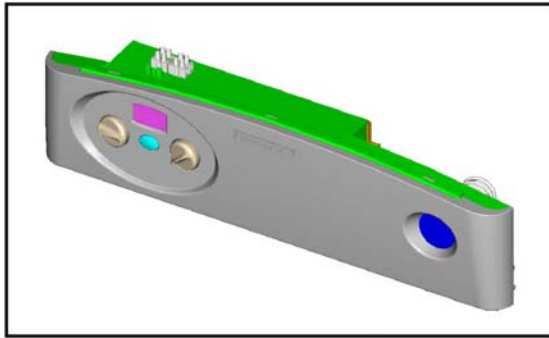

30K0128000

EDIZIONE

01/08/2004

MERCATO

EX-CN

LISTA PEZZI

| POS. | CODICE | DESC. | QT. |
|-------------|---------------|---------------------------------|------------|
| A01 | 39812180 | KIT MANTELLO (31113460) | 1 |
| B01 | 39812350 | KIT MANOP.POT.Fm.A9 "FOL" (EX) | 1 |
| B02 | 39806330 | KIT IDROMETRO (36400190) | 1 |
| B03 | 39812360 | KIT CRUSCOTTO "DPY" (38516660) | 1 |
| B04 | 39812370 | KIT CENTRALINA (36507811) | 1 |
| C01 | 39811420 | KIT GUARNIZ.CALD.Sr.A204-A1G6 | 1 |
| C02 | 39809690 | KIT VASO ESP.10Lt. (36802740) | 1 |
| C03 | 39811450 | KIT PACCO LAM. (37403500) | 1 |
| C04 | 39810850 | KIT POMPA UPS 15-50 (36601520) | 1 |
| C05 | 39810230 | KIT SONDA TEMP. SAN. (36200640) | 1 |
| C06 | 39812130 | KIT GRUPPO H2O (38425880) | 1 |
| C07 | 39812160 | KIT FLUSSOST.BITRON (36400710) | 1 |
| C08 | 39806180 | KIT PRESSOSTATO H2O (36401930) | 1 |
| C09 | 39812340 | KIT GUARNIZ.H2O (da 3/8"a 1") | 1 |
| D01 | 39809790 | KIT PRESE (35101310-35101550) | 1 |
| D02 | 39811470 | KIT DIAFRAMMI FUMI D.47-50-52 | 1 |
| D03 | 39805630 | KIT PRESS.DIFF.ARIA (36400060) | 1 |
| D04 | 39808750 | KIT RACC.COLL.VENT. (32117090) | 1 |
| D05 | 39805890 | KIT VENT.+ PIASTRA DOMINA F30 | 1 |
| D06 | 39811460 | KIT ISOL.CAM.COMB.CALD.Sr.A206 | 1 |
| D07 | 39811330 | KIT SPIA SILICONE (35102230) | 1 |
| D08 | 39812170 | KIT ELETTRODO ACC. (36702581) | 1 |
| D09 | 39811440 | KIT CASSETTO 16R m. (37608290) | 1 |
| D10 | 39812190 | KIT VALV.VGU 54A1109 (36800400) | 1 |
| D11 | 39805650 | KIT TST.C.ARG.100°C (36400900) | 1 |
| D12 | 39810220 | KIT SONDA TEMP.RISC. (36200540) | 1 |
| D13 | 39810150 | KIT 16 UG.1,25 (EL) | 1 |
| D14 | 39810160 | KIT 16 UG.0,75 (EL) | 1 |
| D15 | 39812201 | KIT GUARN.+PRESA ARIA Sr.A9F6 | 1 |