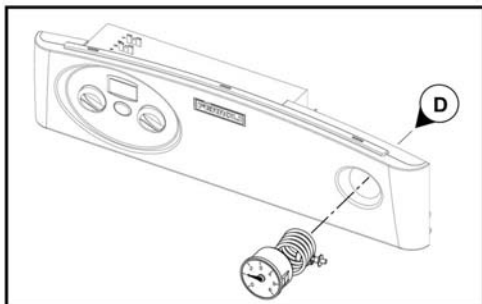

30K0128000

EDIZIONE

01/08/2004

MERCATO

EX-CN

LISTA PEZZI

| POS. | CODICE | DESC. | QT. |
|-------------|---------------|---------------------------------|------------|
| A01 | 39812180 | KIT MANTELLO (31113460) | 1 |
| B01 | 39812350 | KIT MANOP.POT.Fm.A9 "FOL" (EX) | 1 |
| B02 | 39806330 | KIT IDROMETRO (36400190) | 1 |
| B03 | 39812360 | KIT CRUSCOTTO "DPY" (38516660) | 1 |
| B04 | 39812370 | KIT CENTRALINA (36507811) | 1 |
| C01 | 39811420 | KIT GUARNIZ.CALD.Sr.A204-A1G6 | 1 |
| C02 | 39809690 | KIT VASO ESP.10Lt. (36802740) | 1 |
| C03 | 39811450 | KIT PACCO LAM. (37403500) | 1 |
| C04 | 39810850 | KIT POMPA UPS 15-50 (36601520) | 1 |
| C05 | 39810230 | KIT SONDA TEMP. SAN. (36200640) | 1 |
| C06 | 39812130 | KIT GRUPPO H2O (38425880) | 1 |
| C07 | 39812160 | KIT FLUSSOST.BITRON (36400710) | 1 |
| C08 | 39806180 | KIT PRESSOSTATO H2O (36401930) | 1 |
| C09 | 39812340 | KIT GUARNIZ.H2O (da 3/8"a 1") | 1 |
| D01 | 39809790 | KIT PRESE (35101310-35101550) | 1 |
| D02 | 39811470 | KIT DIAFRAMMI FUMI D.47-50-52 | 1 |
| D03 | 39805630 | KIT PRESS.DIFF.ARIA (36400060) | 1 |
| D04 | 39808750 | KIT RACC.COLL.VENT. (32117090) | 1 |
| D05 | 39805890 | KIT VENT.+ PIASTRA DOMINA F30 | 1 |
| D06 | 39811460 | KIT ISOL.CAM.COMB.CALD.Sr.A206 | 1 |
| D07 | 39811330 | KIT SPIA SILICONE (35102230) | 1 |
| D08 | 39812170 | KIT ELETTRODO ACC. (36702581) | 1 |
| D09 | 39811440 | KIT CASSETTO 16R m. (37608290) | 1 |
| D10 | 39812190 | KIT VALV.VGU 54A1109 (36800400) | 1 |
| D11 | 39805650 | KIT TST.C.ARG.100°C (36400900) | 1 |
| D12 | 39810220 | KIT SONDA TEMP.RISC. (36200540) | 1 |
| D13 | 39810150 | KIT 16 UG.1,25 (EL) | 1 |
| D14 | 39810160 | KIT 16 UG.0,75 (EL) | 1 |
| D15 | 39812201 | KIT GUARN.+PRESA ARIA Sr.A9F6 | 1 |