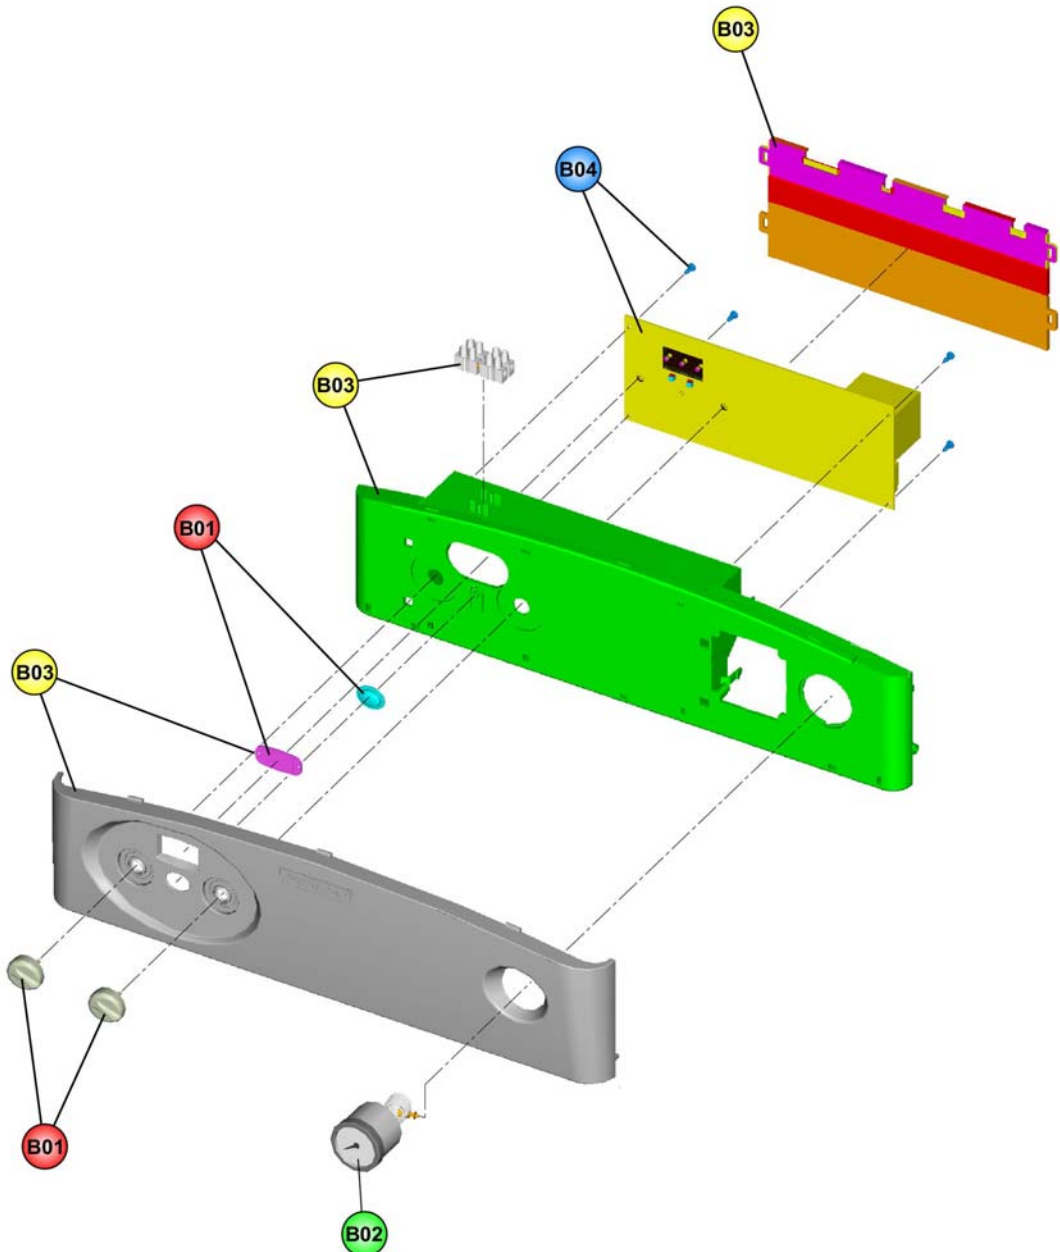

DOMICOMPACT F30 D

LISTA PEZZI DI RICAMBIO

SPARE PART LIST

ERSATZSTEILE

LIJST ONDERDELEN

LISTE PIECES DETACHES

LISTA PIEZAS DE REPUESTO

CODICE

30K0128000

EDIZIONE

01/08/2004

MERCATO

EX-CN

LISTA PEZZI

| POS. | CODICE | DESC. | QT. |
|-------------|---------------|---------------------------------|------------|
| A01 | 39812180 | KIT MANTELLO (31113460) | 1 |
| B01 | 39812350 | KIT MANOP.POT.Fm.A9 "FOL" (EX) | 1 |
| B02 | 39806330 | KIT IDROMETRO (36400190) | 1 |
| B03 | 39812360 | KIT CRUSCOTTO "DPY" (38516660) | 1 |
| B04 | 39812370 | KIT CENTRALINA (36507811) | 1 |
| C01 | 39811420 | KIT GUARNIZ.CALD.Sr.A204-A1G6 | 1 |
| C02 | 39809690 | KIT VASO ESP.10Lt. (36802740) | 1 |
| C03 | 39811450 | KIT PACCO LAM. (37403500) | 1 |
| C04 | 39810850 | KIT POMPA UPS 15-50 (36601520) | 1 |
| C05 | 39810230 | KIT SONDA TEMP. SAN. (36200640) | 1 |
| C06 | 39812130 | KIT GRUPPO H2O (38425880) | 1 |
| C07 | 39812160 | KIT FLUSSOST.BITRON (36400710) | 1 |
| C08 | 39806180 | KIT PRESSOSTATO H2O (36401930) | 1 |
| C09 | 39812340 | KIT GUARNIZ.H2O (da 3/8"a 1") | 1 |
| D01 | 39809790 | KIT PRESE (35101310-35101550) | 1 |
| D02 | 39811470 | KIT DIAFRAMMI FUMI D.47-50-52 | 1 |
| D03 | 39805630 | KIT PRESS.DIFF.ARIA (36400060) | 1 |
| D04 | 39808750 | KIT RACC.COLL.VENT. (32117090) | 1 |
| D05 | 39805890 | KIT VENT.+ PIASTRA DOMINA F30 | 1 |
| D06 | 39811460 | KIT ISOL.CAM.COMB.CALD.Sr.A206 | 1 |
| D07 | 39811330 | KIT SPIA SILICONE (35102230) | 1 |
| D08 | 39812170 | KIT ELETTRODO ACC. (36702581) | 1 |
| D09 | 39811440 | KIT CASSETTO 16R m. (37608290) | 1 |
| D10 | 39812190 | KIT VALV.VGU 54A1109 (36800400) | 1 |
| D11 | 39805650 | KIT TST.C.ARG.100°C (36400900) | 1 |
| D12 | 39810220 | KIT SONDA TEMP.RISC. (36200540) | 1 |
| D13 | 39810150 | KIT 16 UG.1,25 (EL) | 1 |
| D14 | 39810160 | KIT 16 UG.0,75 (EL) | 1 |
| D15 | 39812201 | KIT GUARN.+PRESA ARIA Sr.A9F6 | 1 |