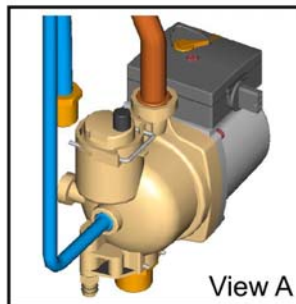

30K0128000

EDIZIONE

01/08/2004

MERCATO

EX-CN

LISTA PEZZI

| POS. | CODICE | DESC. | QT. |
|-------------|---------------|---------------------------------|------------|
| A01 | 39812180 | KIT MANTELLO (31113460) | 1 |
| B01 | 39812350 | KIT MANOP.POT.Fm.A9 "FOL" (EX) | 1 |
| B02 | 39806330 | KIT IDROMETRO (36400190) | 1 |
| B03 | 39812360 | KIT CRUSCOTTO "DPY" (38516660) | 1 |
| B04 | 39812370 | KIT CENTRALINA (36507811) | 1 |
| C01 | 39811420 | KIT GUARNIZ.CALD.Sr.A204-A1G6 | 1 |
| C02 | 39809690 | KIT VASO ESP.10Lt. (36802740) | 1 |
| C03 | 39811450 | KIT PACCO LAM. (37403500) | 1 |
| C04 | 39810850 | KIT POMPA UPS 15-50 (36601520) | 1 |
| C05 | 39810230 | KIT SONDA TEMP. SAN. (36200640) | 1 |
| C06 | 39812130 | KIT GRUPPO H2O (38425880) | 1 |
| C07 | 39812160 | KIT FLUSSOST.BITRON (36400710) | 1 |
| C08 | 39806180 | KIT PRESSOSTATO H2O (36401930) | 1 |
| C09 | 39812340 | KIT GUARNIZ.H2O (da 3/8"a 1") | 1 |
| D01 | 39809790 | KIT PRESE (35101310-35101550) | 1 |
| D02 | 39811470 | KIT DIAFRAMMI FUMI D.47-50-52 | 1 |
| D03 | 39805630 | KIT PRESS.DIFF.ARIA (36400060) | 1 |
| D04 | 39808750 | KIT RACC.COLL.VENT. (32117090) | 1 |
| D05 | 39805890 | KIT VENT.+ PIASTRA DOMINA F30 | 1 |
| D06 | 39811460 | KIT ISOL.CAM.COMB.CALD.Sr.A206 | 1 |
| D07 | 39811330 | KIT SPIA SILICONE (35102230) | 1 |
| D08 | 39812170 | KIT ELETTRODO ACC. (36702581) | 1 |
| D09 | 39811440 | KIT CASSETTO 16R m. (37608290) | 1 |
| D10 | 39812190 | KIT VALV.VGU 54A1109 (36800400) | 1 |
| D11 | 39805650 | KIT TST.C.ARG.100°C (36400900) | 1 |
| D12 | 39810220 | KIT SONDA TEMP.RISC. (36200540) | 1 |
| D13 | 39810150 | KIT 16 UG.1,25 (EL) | 1 |
| D14 | 39810160 | KIT 16 UG.0,75 (EL) | 1 |
| D15 | 39812201 | KIT GUARN.+PRESA ARIA Sr.A9F6 | 1 |