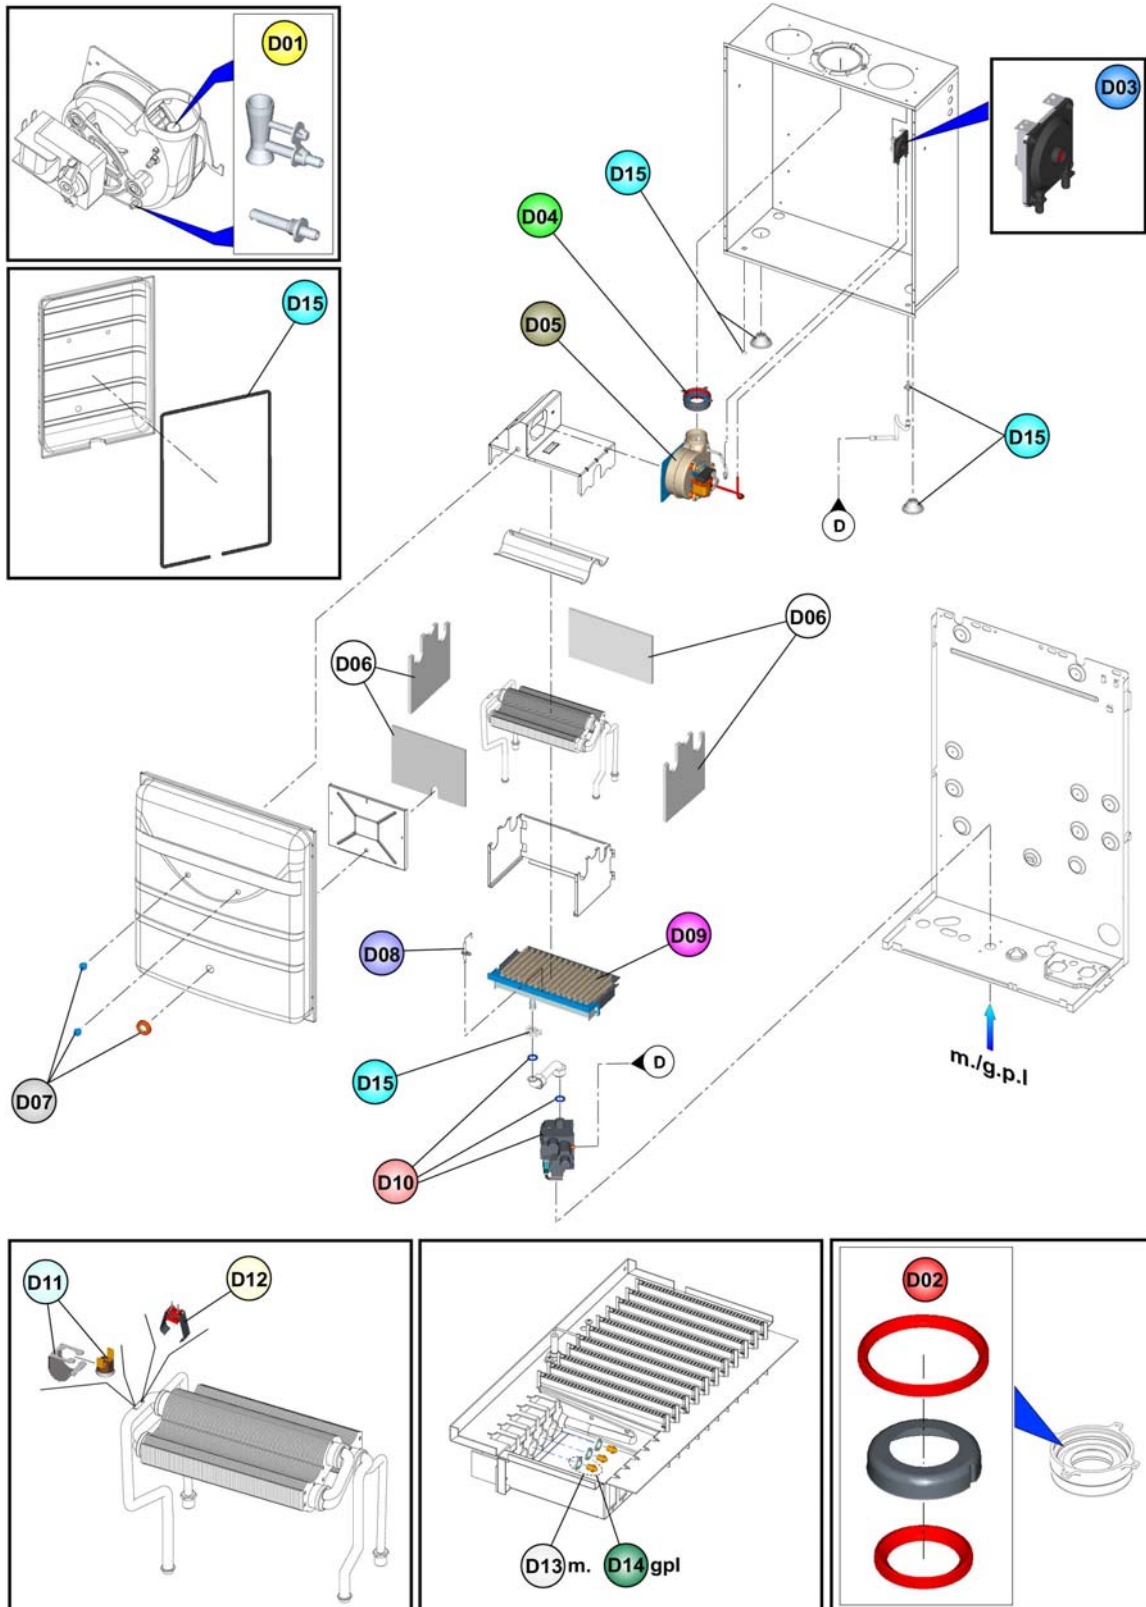

DOMICOMPACT F30 D

LISTA PEZZI DI RICAMBIO

SPARE PART LIST

ERSATZSTEILE

LIJST ONDERDELEN

LISTE PIECES DETACHES

LISTA PIEZAS DE REPUESTO

CODICE

30K0128000

EDIZIONE

01/08/2004

MERCATO

EX-CN

LISTA PEZZI

| POS. | CODICE | DESC. | QT. |
|-------------|---------------|---------------------------------|------------|
| A01 | 39812180 | KIT MANTELLO (31113460) | 1 |
| B01 | 39812350 | KIT MANOP.POT.Fm.A9 "FOL" (EX) | 1 |
| B02 | 39806330 | KIT IDROMETRO (36400190) | 1 |
| B03 | 39812360 | KIT CRUSCOTTO "DPY" (38516660) | 1 |
| B04 | 39812370 | KIT CENTRALINA (36507811) | 1 |
| C01 | 39811420 | KIT GUARNIZ.CALD.Sr.A204-A1G6 | 1 |
| C02 | 39809690 | KIT VASO ESP.10Lt. (36802740) | 1 |
| C03 | 39811450 | KIT PACCO LAM. (37403500) | 1 |
| C04 | 39810850 | KIT POMPA UPS 15-50 (36601520) | 1 |
| C05 | 39810230 | KIT SONDA TEMP. SAN. (36200640) | 1 |
| C06 | 39812130 | KIT GRUPPO H2O (38425880) | 1 |
| C07 | 39812160 | KIT FLUSSOST.BITRON (36400710) | 1 |
| C08 | 39806180 | KIT PRESSOSTATO H2O (36401930) | 1 |
| C09 | 39812340 | KIT GUARNIZ.H2O (da 3/8"a 1") | 1 |
| D01 | 39809790 | KIT PRESE (35101310-35101550) | 1 |
| D02 | 39811470 | KIT DIAFRAMMI FUMI D.47-50-52 | 1 |
| D03 | 39805630 | KIT PRESS.DIFF.ARIA (36400060) | 1 |
| D04 | 39808750 | KIT RACC.COLL.VENT. (32117090) | 1 |
| D05 | 39805890 | KIT VENT.+ PIASTRA DOMINA F30 | 1 |
| D06 | 39811460 | KIT ISOL.CAM.COMB.CALD.Sr.A206 | 1 |
| D07 | 39811330 | KIT SPIA SILICONE (35102230) | 1 |
| D08 | 39812170 | KIT ELETTRODO ACC. (36702581) | 1 |
| D09 | 39811440 | KIT CASSETTO 16R m. (37608290) | 1 |
| D10 | 39812190 | KIT VALV.VGU 54A1109 (36800400) | 1 |
| D11 | 39805650 | KIT TST.C.ARG.100°C (36400900) | 1 |
| D12 | 39810220 | KIT SONDA TEMP.RISC. (36200540) | 1 |
| D13 | 39810150 | KIT 16 UG.1,25 (EL) | 1 |
| D14 | 39810160 | KIT 16 UG.0,75 (EL) | 1 |
| D15 | 39812201 | KIT GUARN.+PRESA ARIA Sr.A9F6 | 1 |