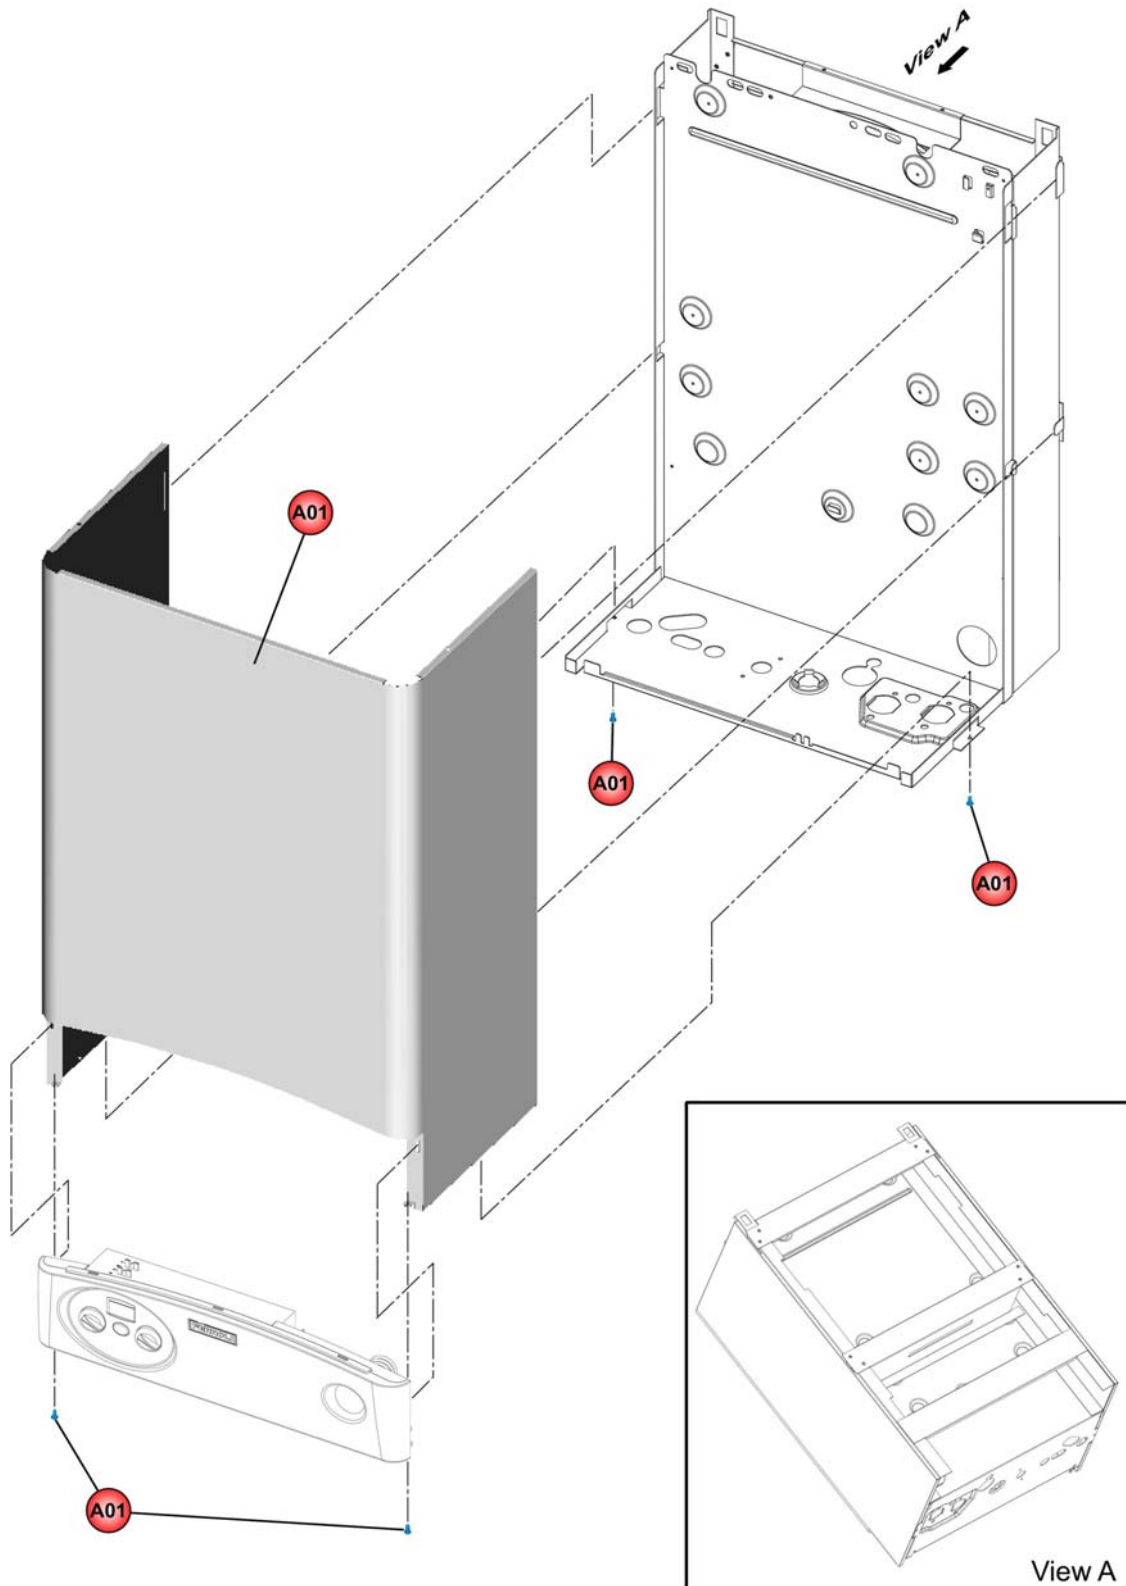

DOMICOMPACT F30 D

LISTA PEZZI DI RICAMBIO

SPARE PART LIST

ERSATZSTEILE

LIJST ONDERDELEN

LISTE PIECES DETACHES

LISTA PIEZAS DE REPUESTO

CODICE

30K0128000

EDIZIONE

01/08/2004

MERCATO

EX-CN

LISTA PEZZI

| POS. | CODICE | DESC. | QT. |
|-------------|---------------|---------------------------------|------------|
| A01 | 39812180 | KIT MANTELLO (31113460) | 1 |
| B01 | 39812350 | KIT MANOP.POT.Fm.A9 "FOL" (EX) | 1 |
| B02 | 39806330 | KIT IDROMETRO (36400190) | 1 |
| B03 | 39812360 | KIT CRUSCOTTO "DPY" (38516660) | 1 |
| B04 | 39812370 | KIT CENTRALINA (36507811) | 1 |
| C01 | 39811420 | KIT GUARNIZ.CALD.Sr.A204-A1G6 | 1 |
| C02 | 39809690 | KIT VASO ESP.10Lt. (36802740) | 1 |
| C03 | 39811450 | KIT PACCO LAM. (37403500) | 1 |
| C04 | 39810850 | KIT POMPA UPS 15-50 (36601520) | 1 |
| C05 | 39810230 | KIT SONDA TEMP. SAN. (36200640) | 1 |
| C06 | 39812130 | KIT GRUPPO H2O (38425880) | 1 |
| C07 | 39812160 | KIT FLUSSOST.BITRON (36400710) | 1 |
| C08 | 39806180 | KIT PRESSOSTATO H2O (36401930) | 1 |
| C09 | 39812340 | KIT GUARNIZ.H2O (da 3/8"a 1") | 1 |
| D01 | 39809790 | KIT PRESE (35101310-35101550) | 1 |
| D02 | 39811470 | KIT DIAFRAMMI FUMI D.47-50-52 | 1 |
| D03 | 39805630 | KIT PRESS.DIFF.ARIA (36400060) | 1 |
| D04 | 39808750 | KIT RACC.COLL.VENT. (32117090) | 1 |
| D05 | 39805890 | KIT VENT.+ PIASTRA DOMINA F30 | 1 |
| D06 | 39811460 | KIT ISOL.CAM.COMB.CALD.Sr.A206 | 1 |
| D07 | 39811330 | KIT SPIA SILICONE (35102230) | 1 |
| D08 | 39812170 | KIT ELETTRODO ACC. (36702581) | 1 |
| D09 | 39811440 | KIT CASSETTO 16R m. (37608290) | 1 |
| D10 | 39812190 | KIT VALV.VGU 54A1109 (36800400) | 1 |
| D11 | 39805650 | KIT TST.C.ARG.100°C (36400900) | 1 |
| D12 | 39810220 | KIT SONDA TEMP.RISC. (36200540) | 1 |
| D13 | 39810150 | KIT 16 UG.1,25 (EL) | 1 |
| D14 | 39810160 | KIT 16 UG.0,75 (EL) | 1 |
| D15 | 39812201 | KIT GUARN.+PRESA ARIA Sr.A9F6 | 1 |