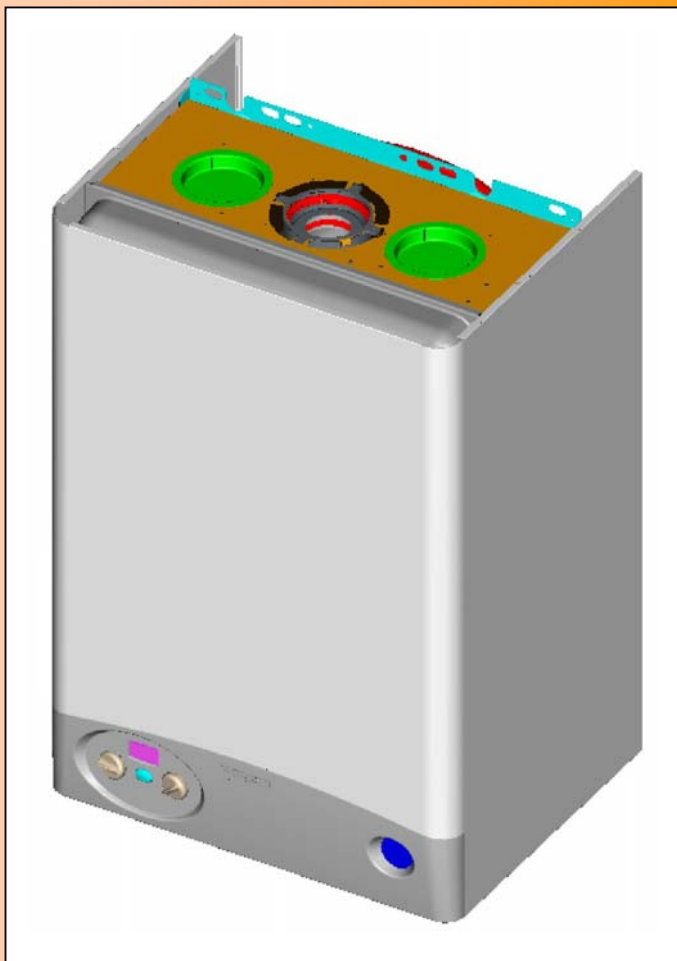

DOMICOMPACT F30 D

LISTA PEZZI DI RICAMBIO

SPARE PART LIST

ERSATZSTEILE

LIJST ONDERDELEN

LISTE PIECES DETACHES

LISTA PIEZAS DE REPUESTO

CODICE

30K0128000

EDIZIONE

01/08/2004

MERCATO

EX-CN

LISTA PEZZI

| POS. | CODICE | DESC. | QT. |
|-------------|---------------|---------------------------------|------------|
| A01 | 39812180 | KIT MANTELLO (31113460) | 1 |
| B01 | 39812350 | KIT MANOP.POT.Fm.A9 "FOL" (EX) | 1 |
| B02 | 39806330 | KIT IDROMETRO (36400190) | 1 |
| B03 | 39812360 | KIT CRUSCOTTO "DPY" (38516660) | 1 |
| B04 | 39812370 | KIT CENTRALINA (36507811) | 1 |
| C01 | 39811420 | KIT GUARNIZ.CALD.Sr.A204-A1G6 | 1 |
| C02 | 39809690 | KIT VASO ESP.10Lt. (36802740) | 1 |
| C03 | 39811450 | KIT PACCO LAM. (37403500) | 1 |
| C04 | 39810850 | KIT POMPA UPS 15-50 (36601520) | 1 |
| C05 | 39810230 | KIT SONDA TEMP. SAN. (36200640) | 1 |
| C06 | 39812130 | KIT GRUPPO H2O (38425880) | 1 |
| C07 | 39812160 | KIT FLUSSOST.BITRON (36400710) | 1 |
| C08 | 39806180 | KIT PRESSOSTATO H2O (36401930) | 1 |
| C09 | 39812340 | KIT GUARNIZ.H2O (da 3/8"a 1") | 1 |
| D01 | 39809790 | KIT PRESE (35101310-35101550) | 1 |
| D02 | 39811470 | KIT DIAFRAMMI FUMI D.47-50-52 | 1 |
| D03 | 39805630 | KIT PRESS.DIFF.ARIA (36400060) | 1 |
| D04 | 39808750 | KIT RACC.COLL.VENT. (32117090) | 1 |
| D05 | 39805890 | KIT VENT.+ PIASTRA DOMINA F30 | 1 |
| D06 | 39811460 | KIT ISOL.CAM.COMB.CALD.Sr.A206 | 1 |
| D07 | 39811330 | KIT SPIA SILICONE (35102230) | 1 |
| D08 | 39812170 | KIT ELETTRODO ACC. (36702581) | 1 |
| D09 | 39811440 | KIT CASSETTO 16R m. (37608290) | 1 |
| D10 | 39812190 | KIT VALV.VGU 54A1109 (36800400) | 1 |
| D11 | 39805650 | KIT TST.C.ARG.100°C (36400900) | 1 |
| D12 | 39810220 | KIT SONDA TEMP.RISC. (36200540) | 1 |
| D13 | 39810150 | KIT 16 UG.1,25 (EL) | 1 |
| D14 | 39810160 | KIT 16 UG.0,75 (EL) | 1 |
| D15 | 39812201 | KIT GUARN.+PRESA ARIA Sr.A9F6 | 1 |